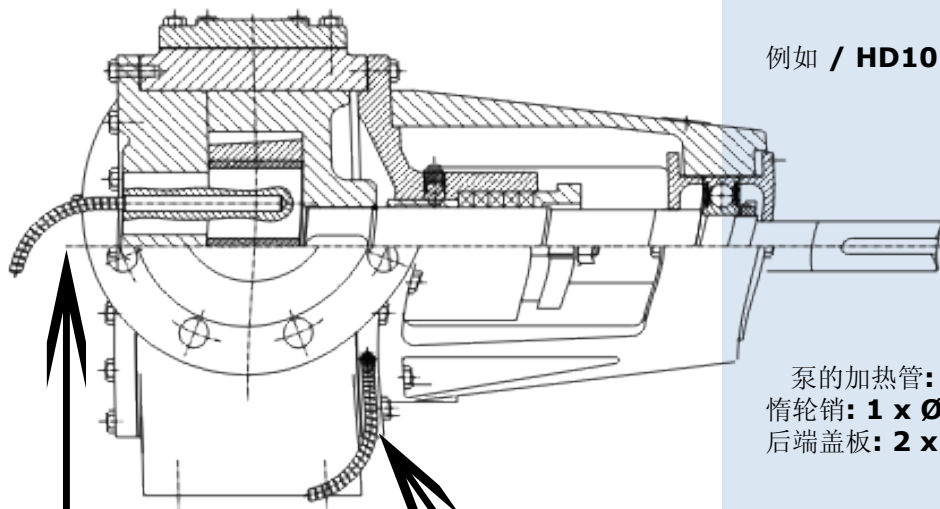

采用标准填料密封;

维护时没有断开油加热管路系统的必要;

维护完成后没有重新密封加热管路系统的必要。

电加热泵

例如 / HD101EDKLT

HD101EDKLT采用三个加热管, 1个位于前端惰轮销, 另两个位于后端盖板. 三个加热管均配有2000 mm长的金属夹层的硅胶管保护.

泵的加热管:
惰轮销: 1 x Ø10 x 100; 230V; 500W
后端盖板: 2 x Ø6 x 70; 230V; 200W

1个加热管位于惰轮销处.

2个加热管在后端盖板, 一边一个.

控制盒

控制盒有如下功能:

配有一个温度传感器, 安装在泵体较冷的部位, 以防止在达到熔化沥青所需温度前启动泵. 当温度达到温度传感器最大设置值时会自动关掉加热管.

配置简单.

根据需要在交货前预设, 包括预设最低和最高温度值.

输送的沥青的温度通常会高于最大设置值, 此时输送沥青时加热管为关闭状态.